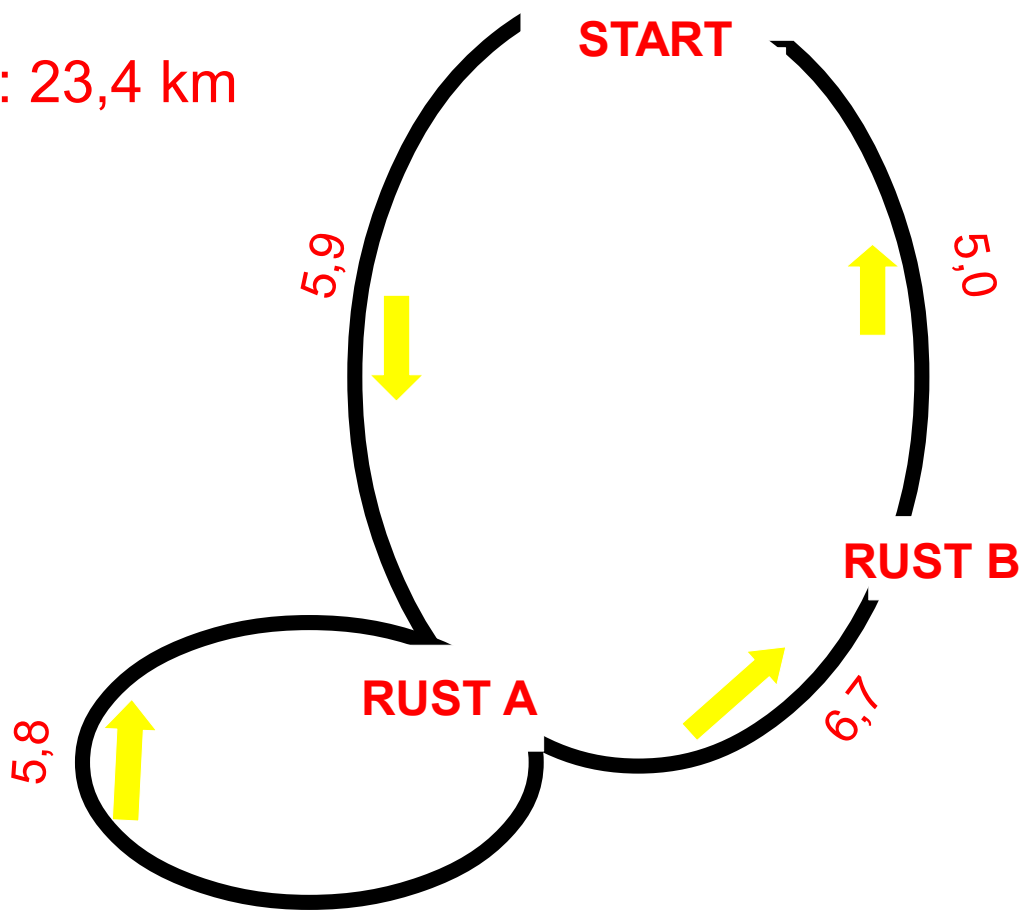

4 km : 4,2 km

6 km : 6,4 km

10 km : 11,3 km

15 km : 16,4 km

RUST A:  
Salle Paroissiale  
Rue du Village  
Marcq

RUST B:  
Athénée Royal  
Nazarethstraat 33  
Edingen

22 km: 23,4 km

32 km: 33 km