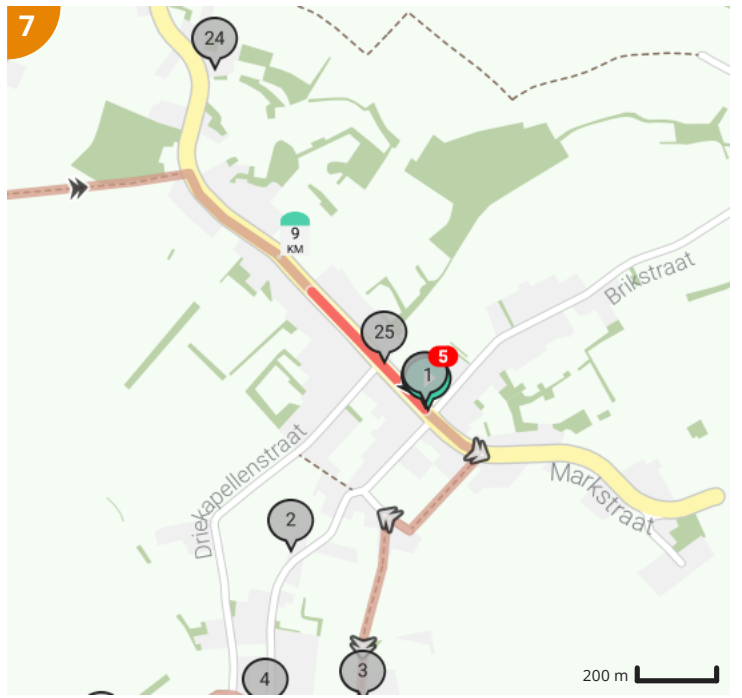

Geraardsbergsestraat, 1541 Sint-Pieters-Kapelle, België

## Legende

Route

Bezienswaardigheid

Steilheid van beklimming

Steilheid van afdaling

Totaal	Type	Kaart- nummer	Informatie	Uurrooster 5 km/h	Volgende
0.0 km		1		0 min	83 m
0.01 km		1	De Champetter		
0.08 km		1		1 min	36 m
0.12 km		1		1 min	182 m
0.3 km		1		3 min	46 m
0.35 km		1		4 min	87 m
0.44 km		1		5 min	123 m
0.5 km		1	Geschoren afsluitingshaag van meidoorn		
0.56 km		1		6 min	115 m
0.67 km		1	Opgaande haagbeuk als welkomstboom		
0.68 km		1		8 min	25 m
0.7 km		1		8 min	38 m
0.74 km		1		8 min	39 m
0.78 km		1		9 min	39 m
0.82 km		1		9 min	22 m
0.84 km		1		10 min	32 m
0.85 km		1	Geschoren taxussen bij veldkruis		
0.87 km		1		10 min	33 m
0.91 km		1		10 min	26 m
0.93 km		1		11 min	20 m
0.95 km		1		11 min	113 m
1.07 km		1		12 min	49 m
1.12 km		1	Hoeve Het Rozenhof		
1.12 km		1		13 min	149 m
1.12 km		1	Kaphaag van haagbeuk en knotwilgen		
1.27 km		1		15 min	112 m
1.38 km		1		16 min	162 m
1.54 km		1		18 min	44 m
1.59 km		1		19 min	268 m
1.85 km		2	Knotolm		