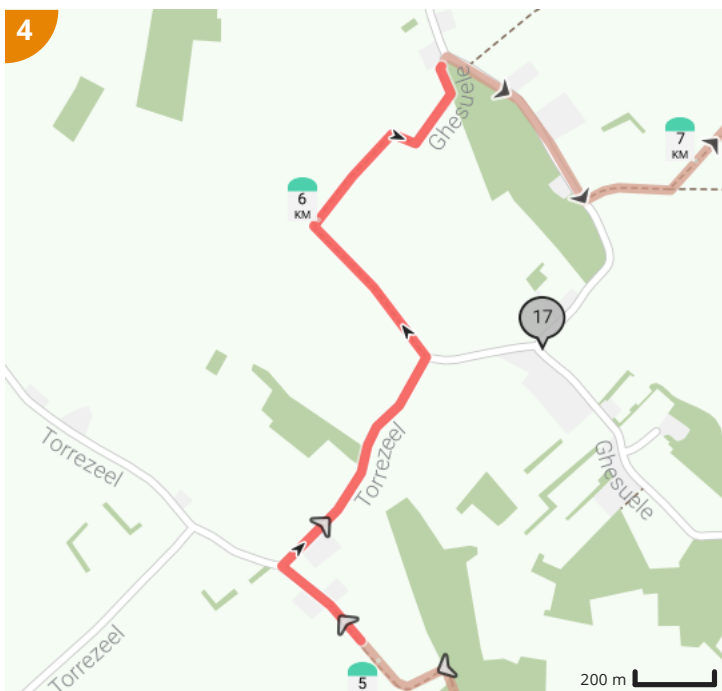

## Legende

Route

Bezienswaardigheid

Steilheid van beklimming

Steilheid van afdaling

Totaal	Type	Kaart- nummer	Informatie	Uurrooster 5 km/h	Volgende
0.0 km		1		0 min	83 m
0.01 km		1	De Champetter		
0.08 km		1		1 min	36 m
0.12 km		1		1 min	182 m
0.3 km		1		3 min	46 m
0.35 km		1		4 min	87 m
0.44 km		1		5 min	123 m
0.5 km		1	Geschoren afsluitingshaag van meidoorn		
0.56 km		1		6 min	115 m
0.67 km		1	Opgaande haagbeuk als welkomstboom		
0.68 km		1		8 min	25 m
0.7 km		1		8 min	38 m
0.74 km		1		8 min	39 m
0.78 km		1		9 min	39 m
0.82 km		1		9 min	22 m
0.84 km		1		10 min	32 m
0.85 km		1	Geschoren taxussen bij veldkruis		
0.87 km		1		10 min	33 m
0.91 km		1		10 min	26 m
0.93 km		1		11 min	20 m
0.95 km		1		11 min	113 m
1.07 km		1		12 min	49 m
1.12 km		1	Hoeve Het Rozenhof		
1.12 km		1		13 min	149 m
1.12 km		1	Kaphaag van haagbeuk en knotwilgen		
1.27 km		1		15 min	112 m
1.38 km		1		16 min	162 m
1.54 km		1		18 min	44 m
1.59 km		1		19 min	268 m
1.85 km		2	Knotolm		

1.85 km		2		22 min	46 m
1.9 km		2		22 min	117 m
2.02 km		2		24 min	67 m
2.09 km		2		25 min	110 m
2.2 km		2		26 min	99 m
2.3 km		2		27 min	86 m
2.38 km		2		28 min	122 m
2.51 km		2	Gemengde afsluitingshaag en houtkant als veekering		
2.51 km		2		30 min	34 m
2.54 km		2		30 min	123 m
2.66 km		2		31 min	38 m
2.68 km		2	Kaphaag van zwarte els		
2.7 km		2		32 min	236 m
2.7 km		2	Houtkanten in de Bellebeekvallei		
2.94 km		2		35 min	275 m
3.16 km		2	Knotwilgenrij bij Bellebeek		
3.21 km		2		38 min	117 m
3.33 km		2		39 min	66 m
3.4 km		2		40 min	52 m
3.45 km		2		41 min	100 m
3.55 km		2		42 min	118 m
3.55 km		2	Geschoren afsluitingshaag van meidoorn en haagbeuk		
3.58 km		2	Geschoren afsluitingshaag van meidoorn en haagbeuk		
3.67 km		2		44 min	55 m
3.73 km		2	Geschoren afsluitingshaag van meidoorn		
3.73 km		2		44 min	32 m
3.76 km		2		45 min	52 m
3.81 km		2		45 min	354 m
3.92 km		3	Afsluitingshagen van meidoorn en beuk als veekering		
4.13 km		3	Hakhout van hazelaar en es op talud		
4.17 km		3		49 min	23 m