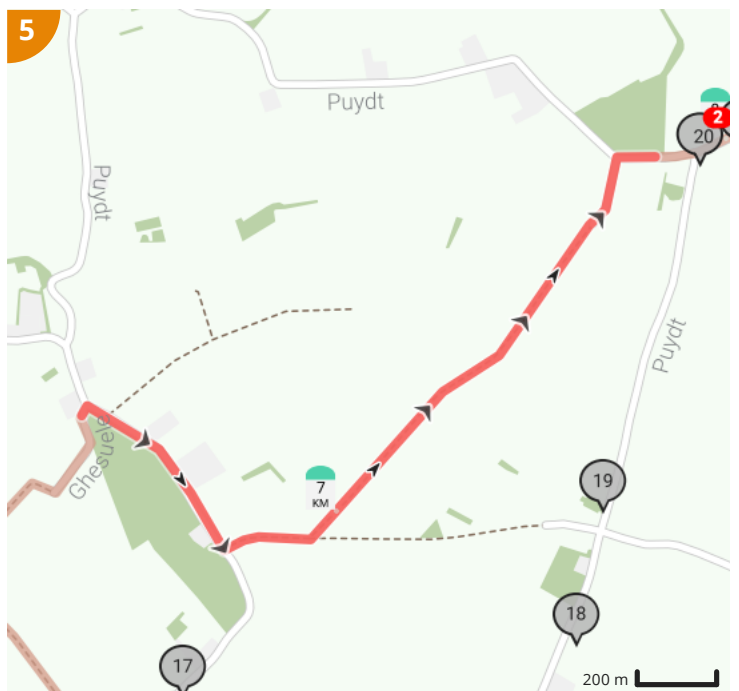

## Legende

Route

Bezienswaardigheid

Steilheid van beklimming

Steilheid van afdaling

Totaal	Type	Kaart- nummer	Informatie	Uurrooster 5 km/h	Volgende
0.0 km		1		0 min	83 m
0.01 km		1	De Champetter		
0.08 km		1		1 min	36 m
0.12 km		1		1 min	182 m
0.3 km		1		3 min	46 m
0.35 km		1		4 min	87 m
0.44 km		1		5 min	123 m
0.5 km		1	Geschoren afsluitingshaag van meidoorn		
0.56 km		1		6 min	115 m
0.67 km		1	Opgaande haagbeuk als welkomstboom		
0.68 km		1		8 min	25 m
0.7 km		1		8 min	38 m
0.74 km		1		8 min	39 m
0.78 km		1		9 min	39 m
0.82 km		1		9 min	22 m
0.84 km		1		10 min	32 m
0.85 km		1	Geschoren taxussen bij veldkruis		
0.87 km		1		10 min	33 m
0.91 km		1		10 min	26 m
0.93 km		1		11 min	20 m
0.95 km		1		11 min	113 m
1.07 km		1		12 min	49 m
1.12 km		1	Hoeve Het Rozenhof		
1.12 km		1		13 min	149 m
1.12 km		1	Kaphaag van haagbeuk en knotwilgen		
1.27 km		1		15 min	112 m
1.38 km		1		16 min	162 m
1.54 km		1		18 min	44 m
1.59 km		1		19 min	268 m
1.85 km		2	Knotolm		

1.85 km		2		22 min	46 m
1.9 km		2		22 min	117 m
2.02 km		2		24 min	67 m
2.09 km		2		25 min	110 m
2.2 km		2		26 min	99 m
2.3 km		2		27 min	86 m
2.38 km		2		28 min	122 m
2.51 km		2	Gemengde afsluitingshaag en houtkant als veekering		
2.51 km		2		30 min	34 m
2.54 km		2		30 min	123 m
2.66 km		2		31 min	38 m
2.68 km		2	Kaphaag van zwarte els		
2.7 km		2		32 min	236 m
2.7 km		2	Houtkanten in de Bellebeekvallei		
2.94 km		2		35 min	275 m
3.16 km		2	Knotwilgenrij bij Bellebeek		
3.21 km		2		38 min	117 m
3.33 km		2		39 min	66 m
3.4 km		2		40 min	52 m
3.45 km		2		41 min	100 m
3.55 km		2		42 min	118 m
3.55 km		2	Geschoren afsluitingshaag van meidoorn en haagbeuk		
3.58 km		2	Geschoren afsluitingshaag van meidoorn en haagbeuk		
3.67 km		2		44 min	55 m
3.73 km		2	Geschoren afsluitingshaag van meidoorn		
3.73 km		2		44 min	32 m
3.76 km		2		45 min	52 m
3.81 km		2		45 min	354 m
3.92 km		3	Afsluitingshagen van meidoorn en beuk als veekering		
4.13 km		3	Hakhout van hazelaar en es op talud		
4.17 km		3		49 min	23 m