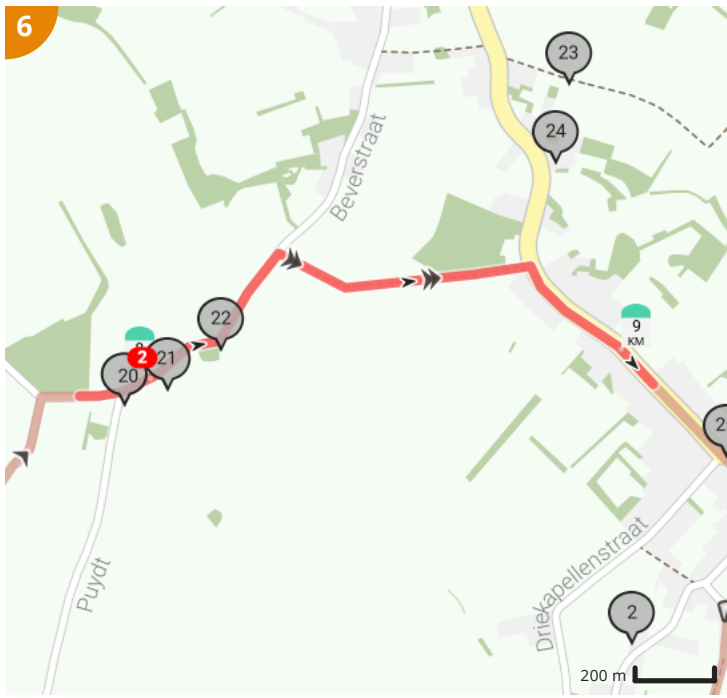

## Legende

Route

Bezienswaardigheid

Steilheid van beklimming

Steilheid van afdaling

Totaal	Type	Kaart- nummer	Informatie	Uurrooster 5 km/h	Volgende
0.0 km		1		0 min	83 m
0.01 km		1	De Champetter		
0.08 km		1		1 min	36 m
0.12 km		1		1 min	182 m
0.3 km		1		3 min	46 m
0.35 km		1		4 min	87 m
0.44 km		1		5 min	123 m
0.5 km		1	Geschoren afsluitingshaag van meidoorn		
0.56 km		1		6 min	115 m
0.67 km		1	Opgaande haagbeuk als welkomstboom		
0.68 km		1		8 min	25 m
0.7 km		1		8 min	38 m
0.74 km		1		8 min	39 m
0.78 km		1		9 min	39 m
0.82 km		1		9 min	22 m
0.84 km		1		10 min	32 m
0.85 km		1	Geschoren taxussen bij veldkruis		
0.87 km		1		10 min	33 m
0.91 km		1		10 min	26 m
0.93 km		1		11 min	20 m
0.95 km		1		11 min	113 m
1.07 km		1		12 min	49 m
1.12 km		1	Hoeve Het Rozenhof		
1.12 km		1		13 min	149 m
1.12 km		1	Kaphaag van haagbeuk en knotwilgen		
1.27 km		1		15 min	112 m
1.38 km		1		16 min	162 m
1.54 km		1		18 min	44 m
1.59 km		1		19 min	268 m
1.85 km		2	Knotolm		

1.85 km		2		22 min	46 m
1.9 km		2		22 min	117 m
2.02 km		2		24 min	67 m
2.09 km		2		25 min	110 m
2.2 km		2		26 min	99 m
2.3 km		2		27 min	86 m
2.38 km		2		28 min	122 m
2.51 km		2	Gemengde afsluitingshaag en houtkant als veekering		
2.51 km		2		30 min	34 m
2.54 km		2		30 min	123 m
2.66 km		2		31 min	38 m
2.68 km		2	Kaphaag van zwarte els		
2.7 km		2		32 min	236 m
2.7 km		2	Houtkanten in de Bellebeekvallei		
2.94 km		2		35 min	275 m
3.16 km		2	Knotwilgenrij bij Bellebeek		
3.21 km		2		38 min	117 m
3.33 km		2		39 min	66 m
3.4 km		2		40 min	52 m
3.45 km		2		41 min	100 m
3.55 km		2		42 min	118 m
3.55 km		2	Geschoren afsluitingshaag van meidoorn en haagbeuk		
3.58 km		2	Geschoren afsluitingshaag van meidoorn en haagbeuk		
3.67 km		2		44 min	55 m
3.73 km		2	Geschoren afsluitingshaag van meidoorn		
3.73 km		2		44 min	32 m
3.76 km		2		45 min	52 m
3.81 km		2		45 min	354 m
3.92 km		3	Afsluitingshagen van meidoorn en beuk als veekering		
4.13 km		3	Hakhout van hazelaar en es op talud		
4.17 km		3		49 min	23 m