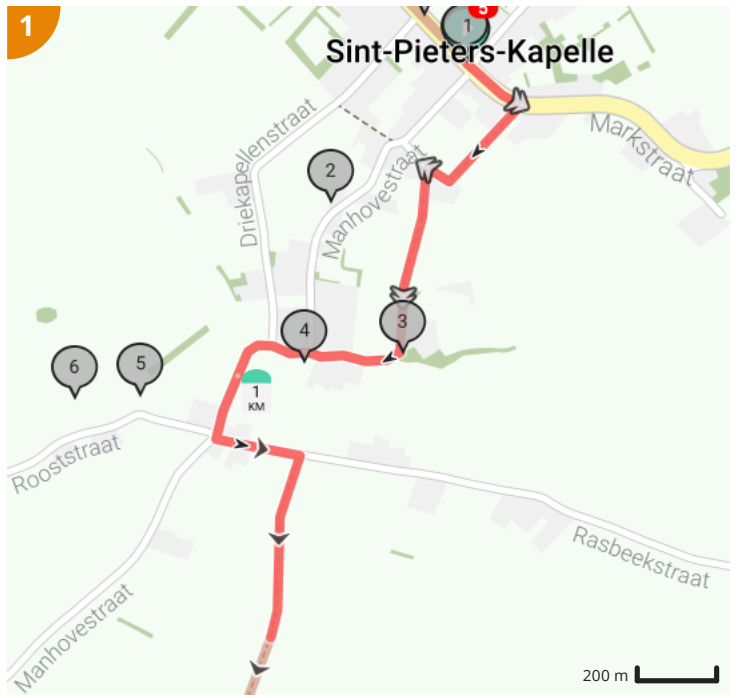

# Sint-Pieters-Kapelle (Herne) - 9.5 km

Bekijk op mobiel

Door Wandelclub De Markttrotters Herne vzw

Lengte: 9.37 km

Stijging: 80 m

Moelijkheidsgraad: 5/10

Geraardsbergsestraat, 1541 Sint-Pieters-Kapelle, België

Geraardsbergsestraat, 1541 Sint-Pieters-Kapelle, België

## Legende

Route

Bezienswaardigheid

Steilheid van beklimming

Steilheid van afdaling

Totaal	Type	Kaart- nummer	Informatie	Uurrooster 5 km/h	Volgende
0.0 km		1		0 min	83 m
0.01 km		1	De Champetter		
0.08 km		1		1 min	36 m
0.12 km		1		1 min	182 m
0.3 km		1		3 min	46 m
0.35 km		1		4 min	87 m
0.44 km		1		5 min	123 m
0.5 km		1	Geschoren afsluitingshaag van meidoorn		
0.56 km		1		6 min	115 m
0.67 km		1	Opgaande haagbeuk als welkomstboom		
0.68 km		1		8 min	25 m
0.7 km		1		8 min	38 m
0.74 km		1		8 min	39 m
0.78 km		1		9 min	39 m
0.82 km		1		9 min	22 m
0.84 km		1		10 min	32 m
0.85 km		1	Geschoren taxussen bij veldkruis		
0.87 km		1		10 min	33 m
0.91 km		1		10 min	26 m
0.93 km		1		11 min	20 m
0.95 km		1		11 min	113 m
1.07 km		1		12 min	49 m
1.12 km		1	Hoeve Het Rozenhof		
1.12 km		1		13 min	149 m
1.12 km		1	Kaphaag van haagbeuk en knotwilgen		
1.27 km		1		15 min	112 m
1.38 km		1		16 min	162 m
1.54 km		1		18 min	44 m
1.59 km		1		19 min	268 m
1.85 km		2	Knotolm		